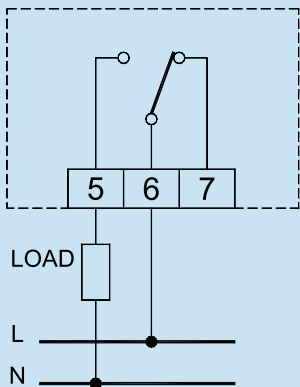

CRONOTERMOSTATI - PROGRAMMABLE THERMOSTATS

Caratteristiche tecniche - Technical features

Alimentazione a batterie <i>Battery powered</i>	2 x 1,5V AA	Antigelo regolabile <i>Adjustable Anti-frost</i>	2°C .. 25.0°C
Durata batterie (anni) <i>Battery life (years)</i>	>1	Sensore interno NTC <i>Internal sensor</i>	(4K7 ohm @ 25°C)
Programmazione <i>Programming</i>	Giornaliera <i>Daily</i>	Display temperatura <i>Temperature display</i>	LCD a 3 cifre retroilluminato <i>Backlit 3 digit LCD</i>
Funzionamento <i>Operation</i>	On/Off Caldo/Freddo <i>On/Off Heating/Cooling</i>	Uscita (rele') <i>Output (relay)</i>	5(1)A @ 250V~ SPDT
Temperature impostabili <i>Available set-points</i>	2 (comfort-ridotto) <i>2 (comfort-economy)</i>	Grado di protezione <i>Protection grade</i>	IP20
Intervallo regolazione <i>Working range</i>	5 .. 35°C	Dimensioni <i>Dimensions</i>	A68 L105 P50mm H68 W105 D50mm